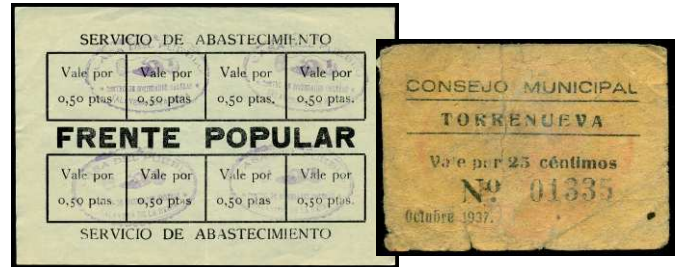

1. F 1834 CASA DEL PUEBLO DE TALAVERA DE LA REINA (TOLEDO) VALE POR 0,50 PTAS. SERVICIO DE AVASTECIMIENTO, FRENTE POPULAR. Sin fechar. Tampón violeta ovalado " CASA DEL PUEBLO-CENTRO DE SOCIEDADES OBRERAS-TALAVERA DE LA REINA". Mont. no cat. SC. Muy raro. (Est. 100 €)..... 30 €
2. F 1835 TORRENUEVA (Ciudad real) 25 Cts. Octubre 1937, con tampón rojo. Mont. 1463. MBC- . Rarisimo . (Est. 200 €) ..... 80 €